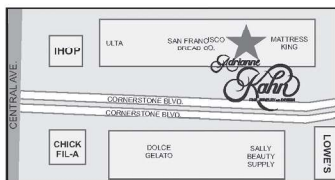

Adrienne Kahn

FINE JEWELRY AND DESIGN

Cornerstone Market Place

265 Cornerstone Blvd
Hot Springs, AR 71913

kahnfinejewelry.com

(501) 525-4484

- 16A. Silver Diamond Heart Earrings, **\$99** Reg \$129
- 16B. Silver Diamond Heart Pendant, **\$99** Reg \$129
- 16C. Gold Diamond Pendant, 1/10 ctw, **\$249** Reg \$319
- 16D. Silver Diamond Pendant, **\$79** Reg \$99
- 16E. Silver Diamond Pendant, 1/10 ctw, **\$149** Reg \$189
- 16F. Silver Diamond Heart Pendant with your choice of created birthstone, **\$99** Reg \$129
- 16G. Silver Diamond Heart Pendant, **\$99** Reg \$129
- 16H. Silver Diamond Pendant, 1/10 ctw, **\$199** Reg \$249
- 16J. Silver Diamond Pendant, 1/4 ctw, **\$199** Reg \$249
- 16K. Gold Diamond Pendant, 1/10 ctw, **\$349** Reg \$439